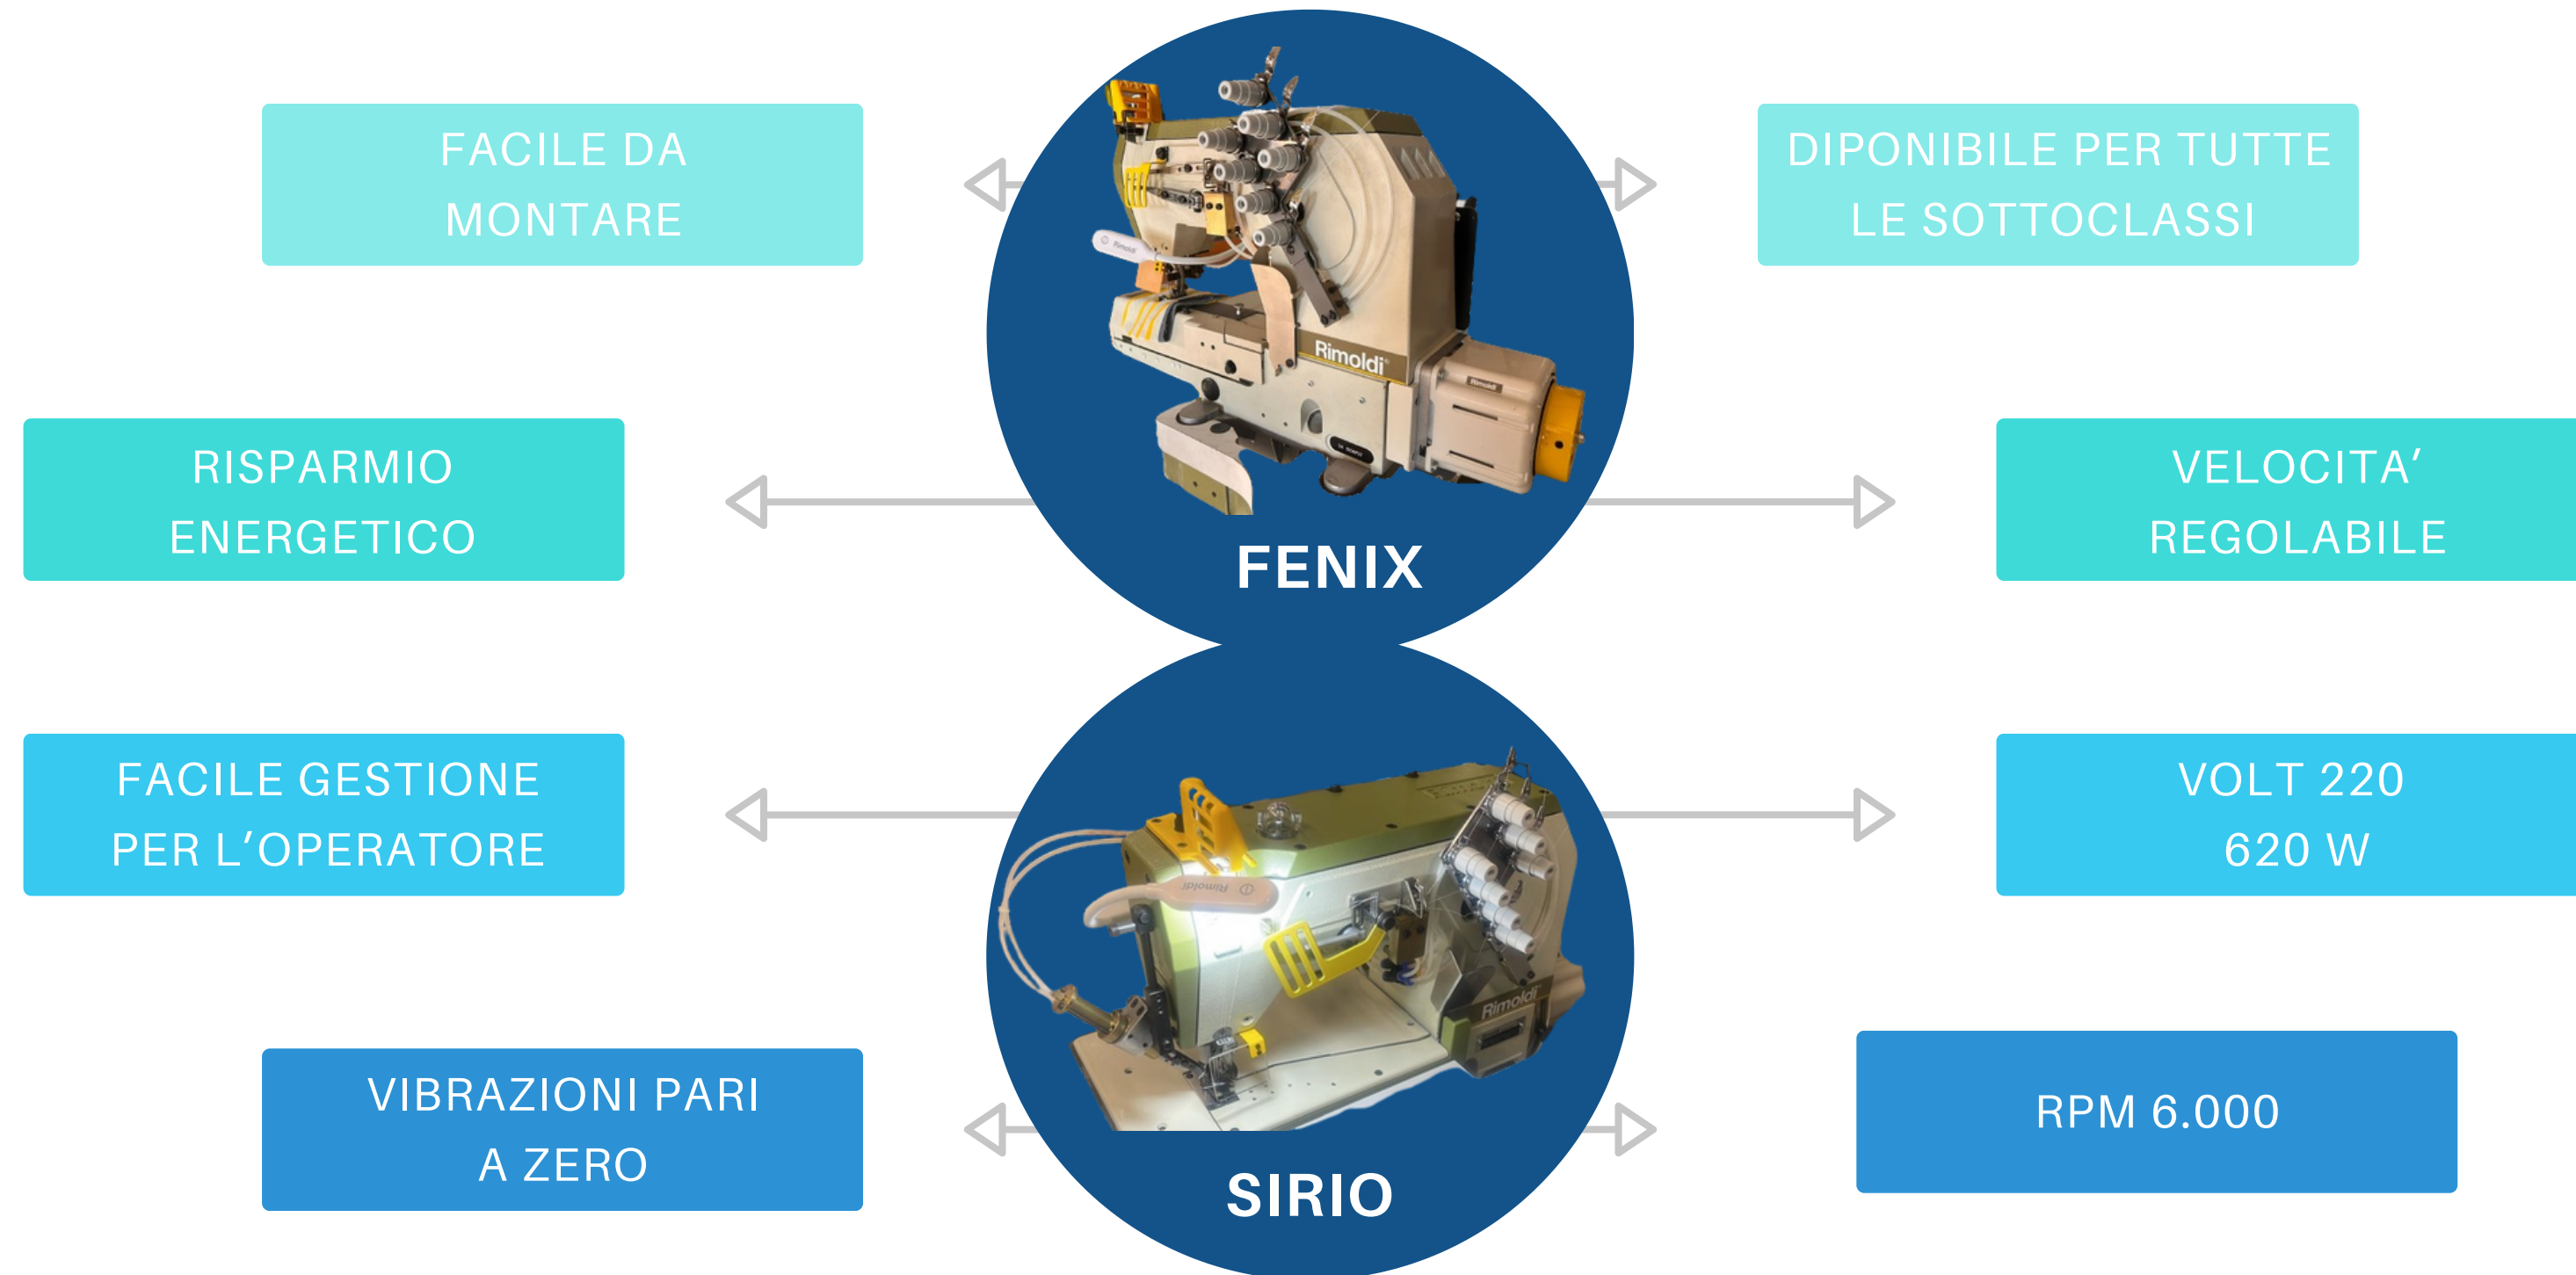

Controllo velocità a tirante

MOTORE A 2458-DD/R 527-529 Piazzamento normale Tutte le sottoclassi

**Kit completo con
dispositivo
alzapiedino
aspirataglia
catenella**

Motore

Controllo velocità
a tirante

Control box

Elettrovalvole

**PER
PIAZZAMENTO
SOMMERSO**

TAVOLA SPECIALE 120 X 55

**SOSTEGNO REGOLABILE
ALTEZZA 70/79 CM
LARGHEZZA 92 CM**

KIT MOTORE DIRECT DRIVE PER LA VOSTRA RIMOLDI

**Kit completo
senza
dispositivi**

Control box

Motore

Controllo velocità a tirante

MOTORE A 2458-DD/L

F71 - F73
F61 - F63- F68
61T - 63T

**Piazzamento normale
Tutte le sottoclassi**

**Kit completo con
dispositivo
alzapiedino
aspirataglia
catenella e rasafilo**

Motore

Controllo velocità
a tirante

Control box

Elettrovalvole

**PER
PIAZZAMENTO
SOMMERSO**

TAVOLA SPECIALE 120 X 55

**SOSTEGNO REGOLABILE
ALTEZZA 70/79 CM
LARGHEZZA 92 CM**

KIT MOTORE DIRECT DRIVE PER LA VOSTRA RIMOLDI