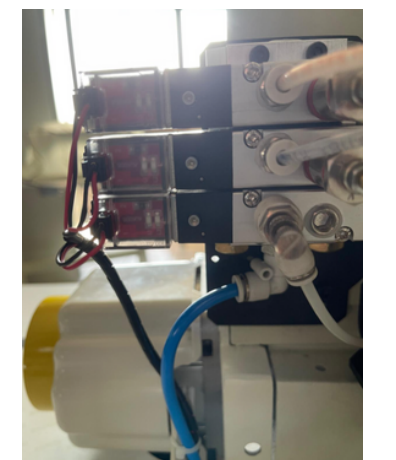

**MOTORE A 2458-DD/R
VEGA F27 - F29
Piazzamento normale
Tutte le sottoclassi**

**Kit completo con
dispositivo
alzapiedino
aspirataglia
catenella**

Motore

Controllo velocità
a tirante

Control box

Elettrovalvole

Motore

Controllo velocità a tirante

Motore

Controllo velocità
a tirante

Control box

Elettrovalvole

**PER
PIAZZAMENTO
SOMMERSO**

TAVOLA SPECIALE 120 X 55