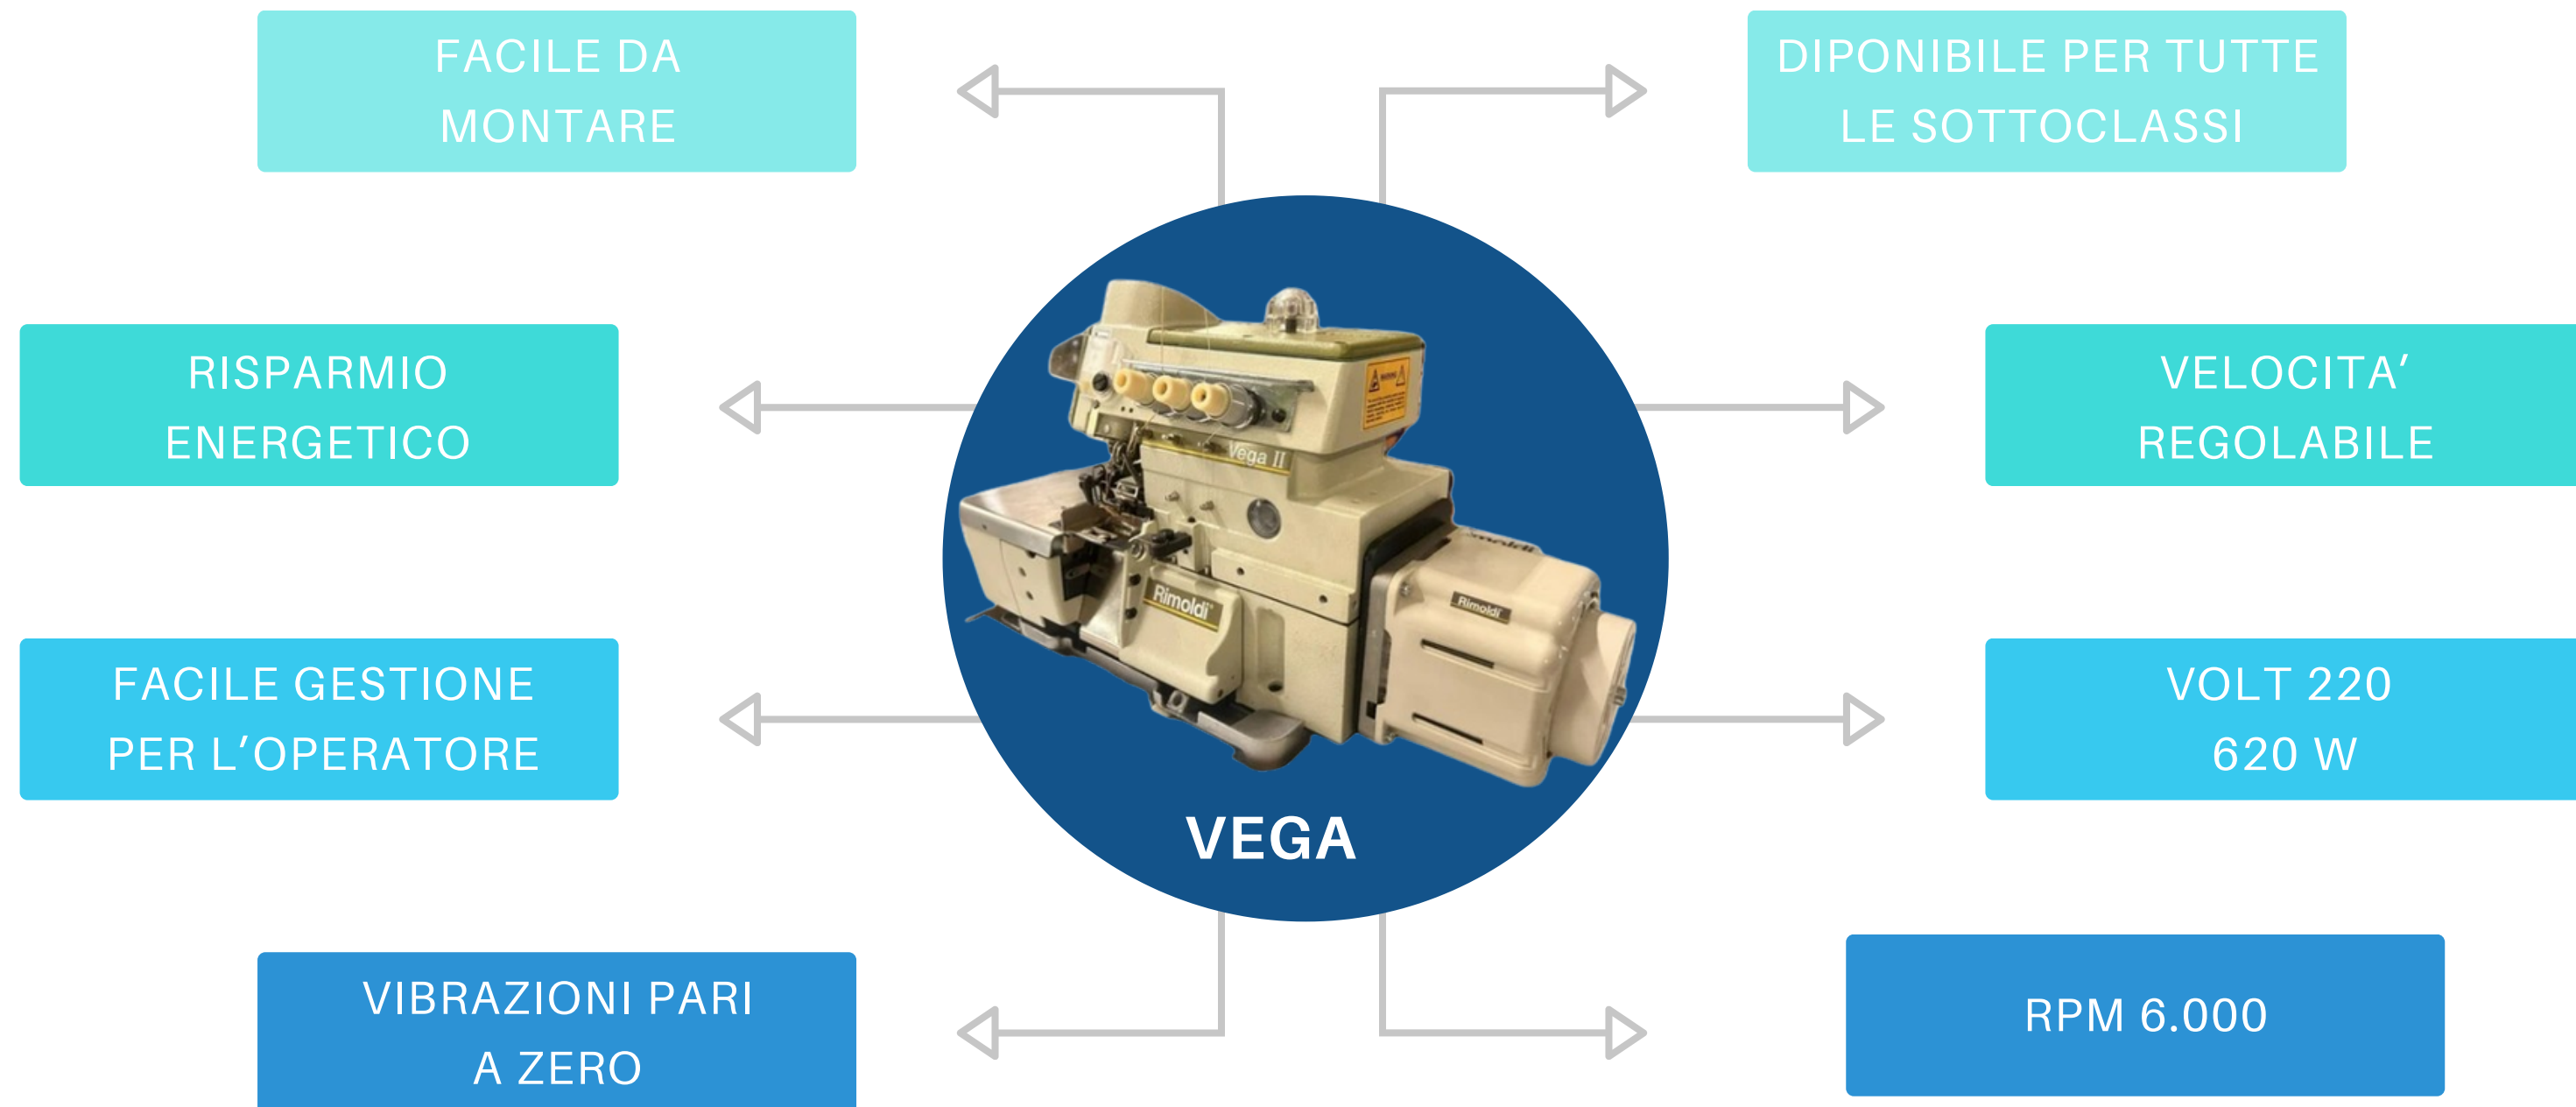

DIRECT DRIVE MOTOR RIMOLDI

SEMPLICE ECONOMICO AFFIDABILE

Rimoldi® & 

KIT MOTORE DIRECT DRIVE PER LA VOSTRA RIMOLDI

**Kit completo
senza
dispositivi**

Control box

Motore

Controllo velocità a tirante

**MOTORE A 2458-DD/R
VEGA F27 - F29
Piazzamento normale
Tutte le sottoclassi**

**Kit completo con
dispositivo
alzapiedino
aspirataglia
catenella**

Motore

Controllo velocità
a tirante

Control box

Elettrovalvole

**PER
PIAZZAMENTO
SOMMERSO**

TAVOLA SPECIALE 120 X 55

**SOSTEGNO REGOLABILE
ALTEZZA 70/79 CM
LARGHEZZA 92 CM**

KIT MOTORE DIRECT DRIVE PER LA VOSTRA RIMOLDI

**Kit completo
senza
dispositivi**

Control box

Motore

Controllo velocità a tirante

MOTORE A 2458-DD/R 527-529 Piazzamento normale Tutte le sottoclassi

**Kit completo con
dispositivo
alzapiedino
aspirataglia
catenella**

Motore

Controllo velocità
a tirante

Control box