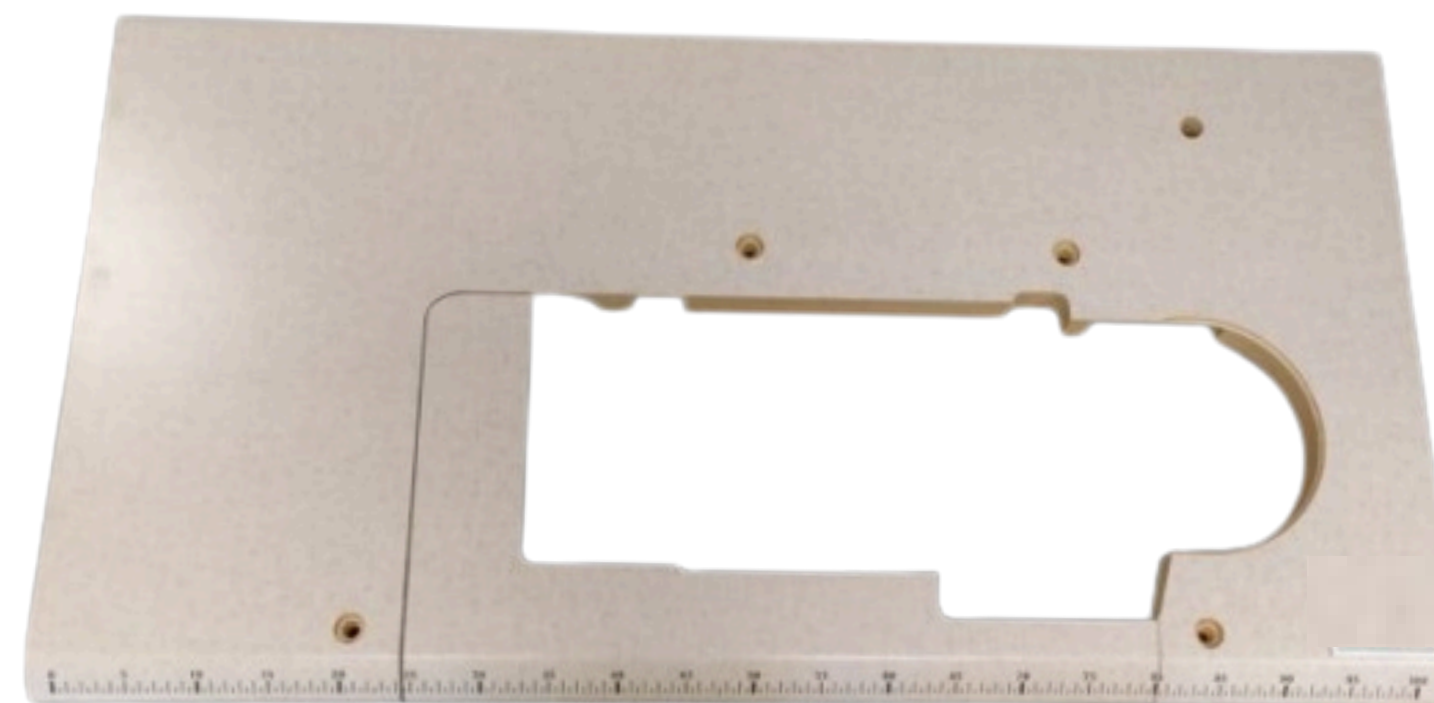

Motore

Controllo velocità a tirante

Motore

Controllo velocità
a tirante

Control box

Elettrovalvole

**PER
PIAZZAMENTO
SOMMERSO**

TAVOLA SPECIALE 120 X 55

**SOSTEGNO REGOLABILE
ALTEZZA 70/79 CM
LARGHEZZA 92 CM**

DIRECT DRIVE MOTOR RIMOLDI

SEMPLICE ECONOMICO AFFIDABILE

Rimoldi® & CF®

Rimoldi & CF Srl

C.so Colombo, 46

21013 Gallarate

Italy