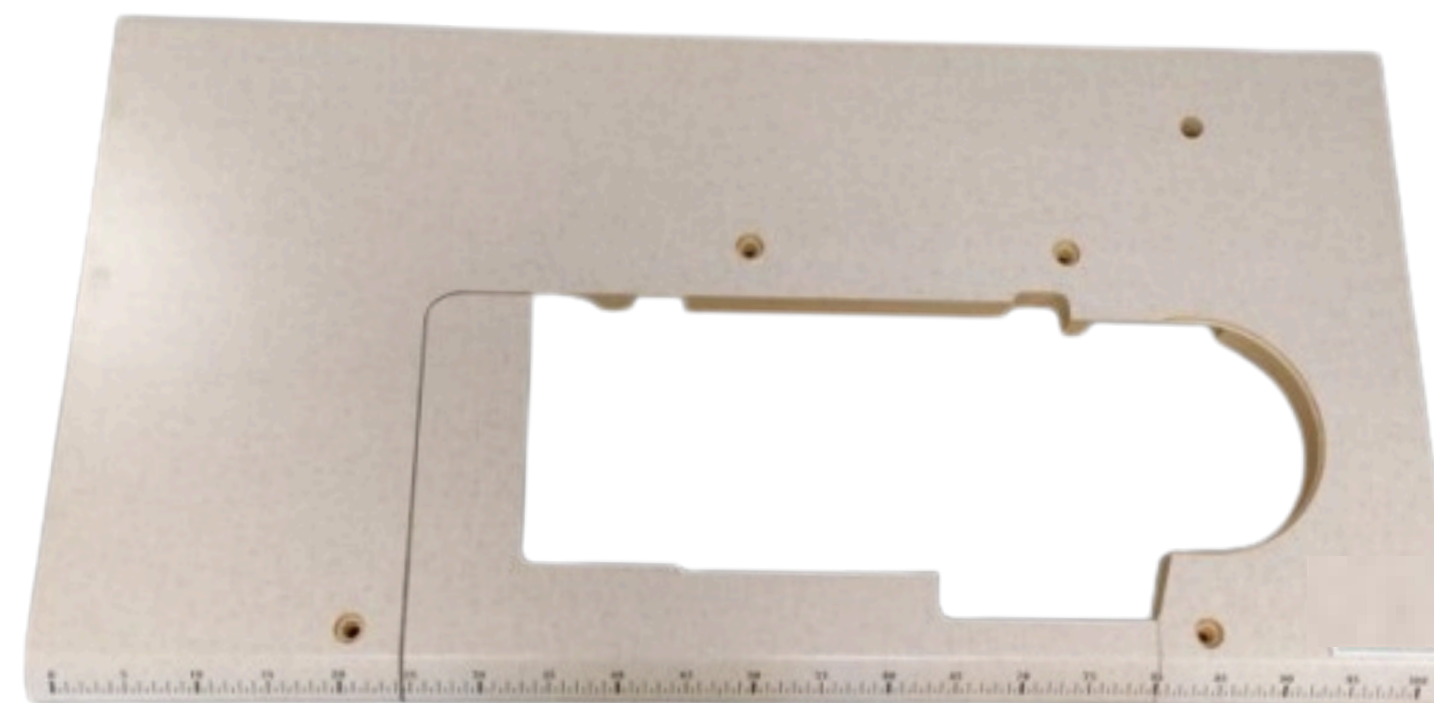

Motore

Controllo velocità
a tirante

Control box

Elettrovalvole

**PER
PIAZZAMENTO
SOMMERSO**

TAVOLA SPECIALE 120 X 55

**SOSTEGNO REGOLABILE
ALTEZZA 70/79 CM
LARGHEZZA 92 CM**

KIT MOTORE DIRECT DRIVE PER LA VOSTRA RIMOLDI