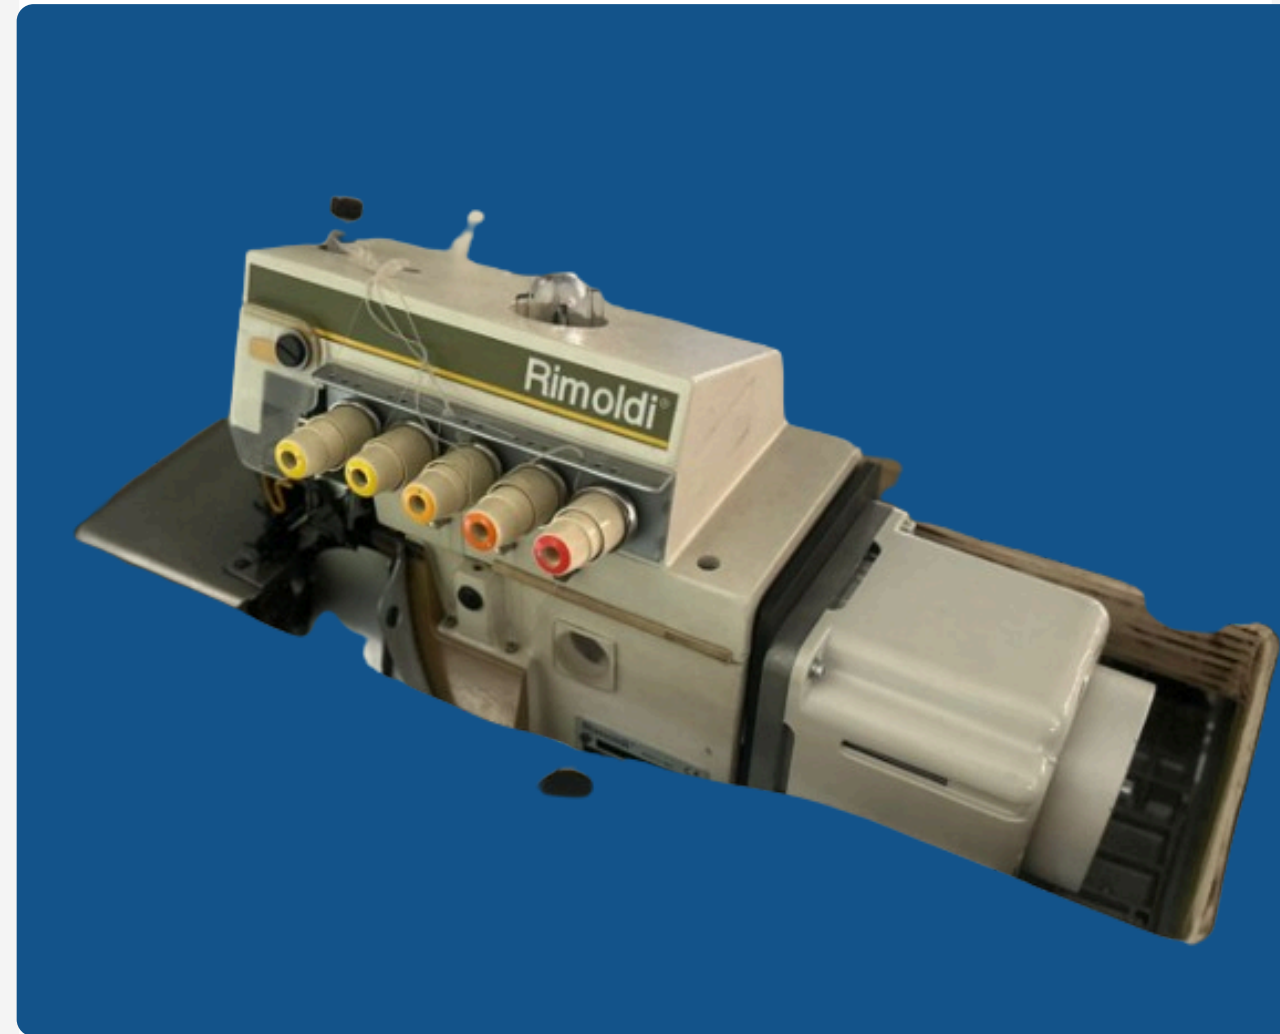

DIRECT DRIVE MOTOR RIMOLDI

SEMPLICE ECONOMICO AFFIDABILE

Rimoldi® & 

KIT MOTORE DIRECT DRIVE PER LA VOSTRA RIMOLDI

**Kit completo
senza
dispositivi**

Control box

Motore

Controllo velocità a tirante

**MOTORE A 2458-DD/R
VEGA F27 - F29
Piazzamento normale
Tutte le sottoclassi**

**Kit completo con
dispositivo
alzapiedino
aspirataglia
catenella**

Motore

Controllo velocità
a tirante

Control box

Elettrovalvole

**PER
PIAZZAMENTO
SOMMERSO**

TAVOLA SPECIALE 120 X 55

**SOSTEGNO REGOLABILE
ALTEZZA 70/79 CM
LARGHEZZA 92 CM**

KIT MOTORE DIRECT DRIVE PER LA VOSTRA RIMOLDI

**Kit completo
senza
dispositivi**

Control box

Motore

Controllo velocità a tirante

MOTORE A 2458-DD/R 527-529 Piazzamento normale Tutte le sottoclassi

**Kit completo con
dispositivo
alzapiedino
aspirataglia
catenella**

Motore

Controllo velocità
a tirante

Control box