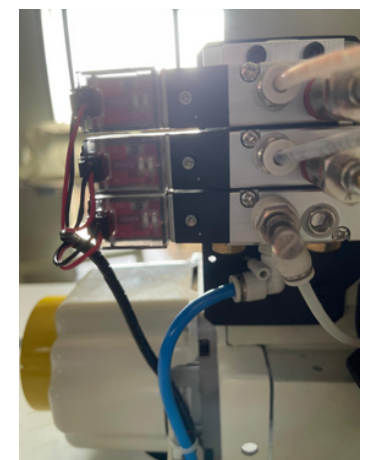

**MOTORE A 2458-DD/R
VEGA F27 - F29
Piazzamento normale
Tutte le sottoclassi**

**Kit completo con
dispositivo
alzapiedino
aspirataglia
catenella**

Motore

Controllo velocità
a tirante

Control box

Elettrovalvole

Controllo velocità a tirante

MOTORE A 2458-DD/R 527-529 Piazzamento normale Tutte le sottoclassi

**Kit completo con
dispositivo
alzapiedino
aspirataglia
catenella**

Motore

Controllo velocità
a tirante

Control box