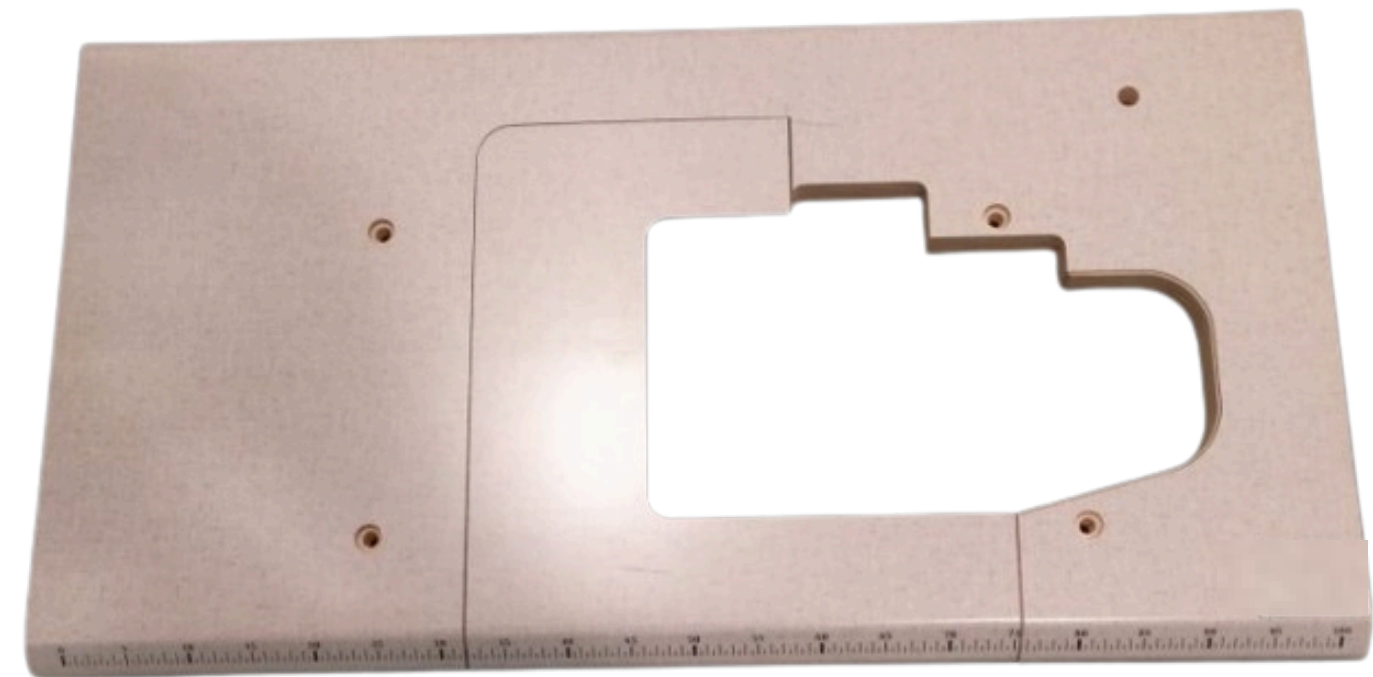

**MOTORE A 2458-DD/R
VEGA F27 - F29
Piazzamento normale
Tutte le sottoclassi**

**Kit completo con
dispositivo
alzapiedino
aspirataglia
catenella**

Motore

Controllo velocità
a tirante

Control box

Elettrovalvole

**PER
PIAZZAMENTO
SOMMERSO**

TAVOLA SPECIALE 120 X 55

**SOSTEGNO REGOLABILE
ALTEZZA 70/79 CM
LARGHEZZA 92 CM**

KIT MOTORE DIRECT DRIVE PER LA VOSTRA RIMOLDI

**Kit completo
senza
dispositivi**

Control box

Motore