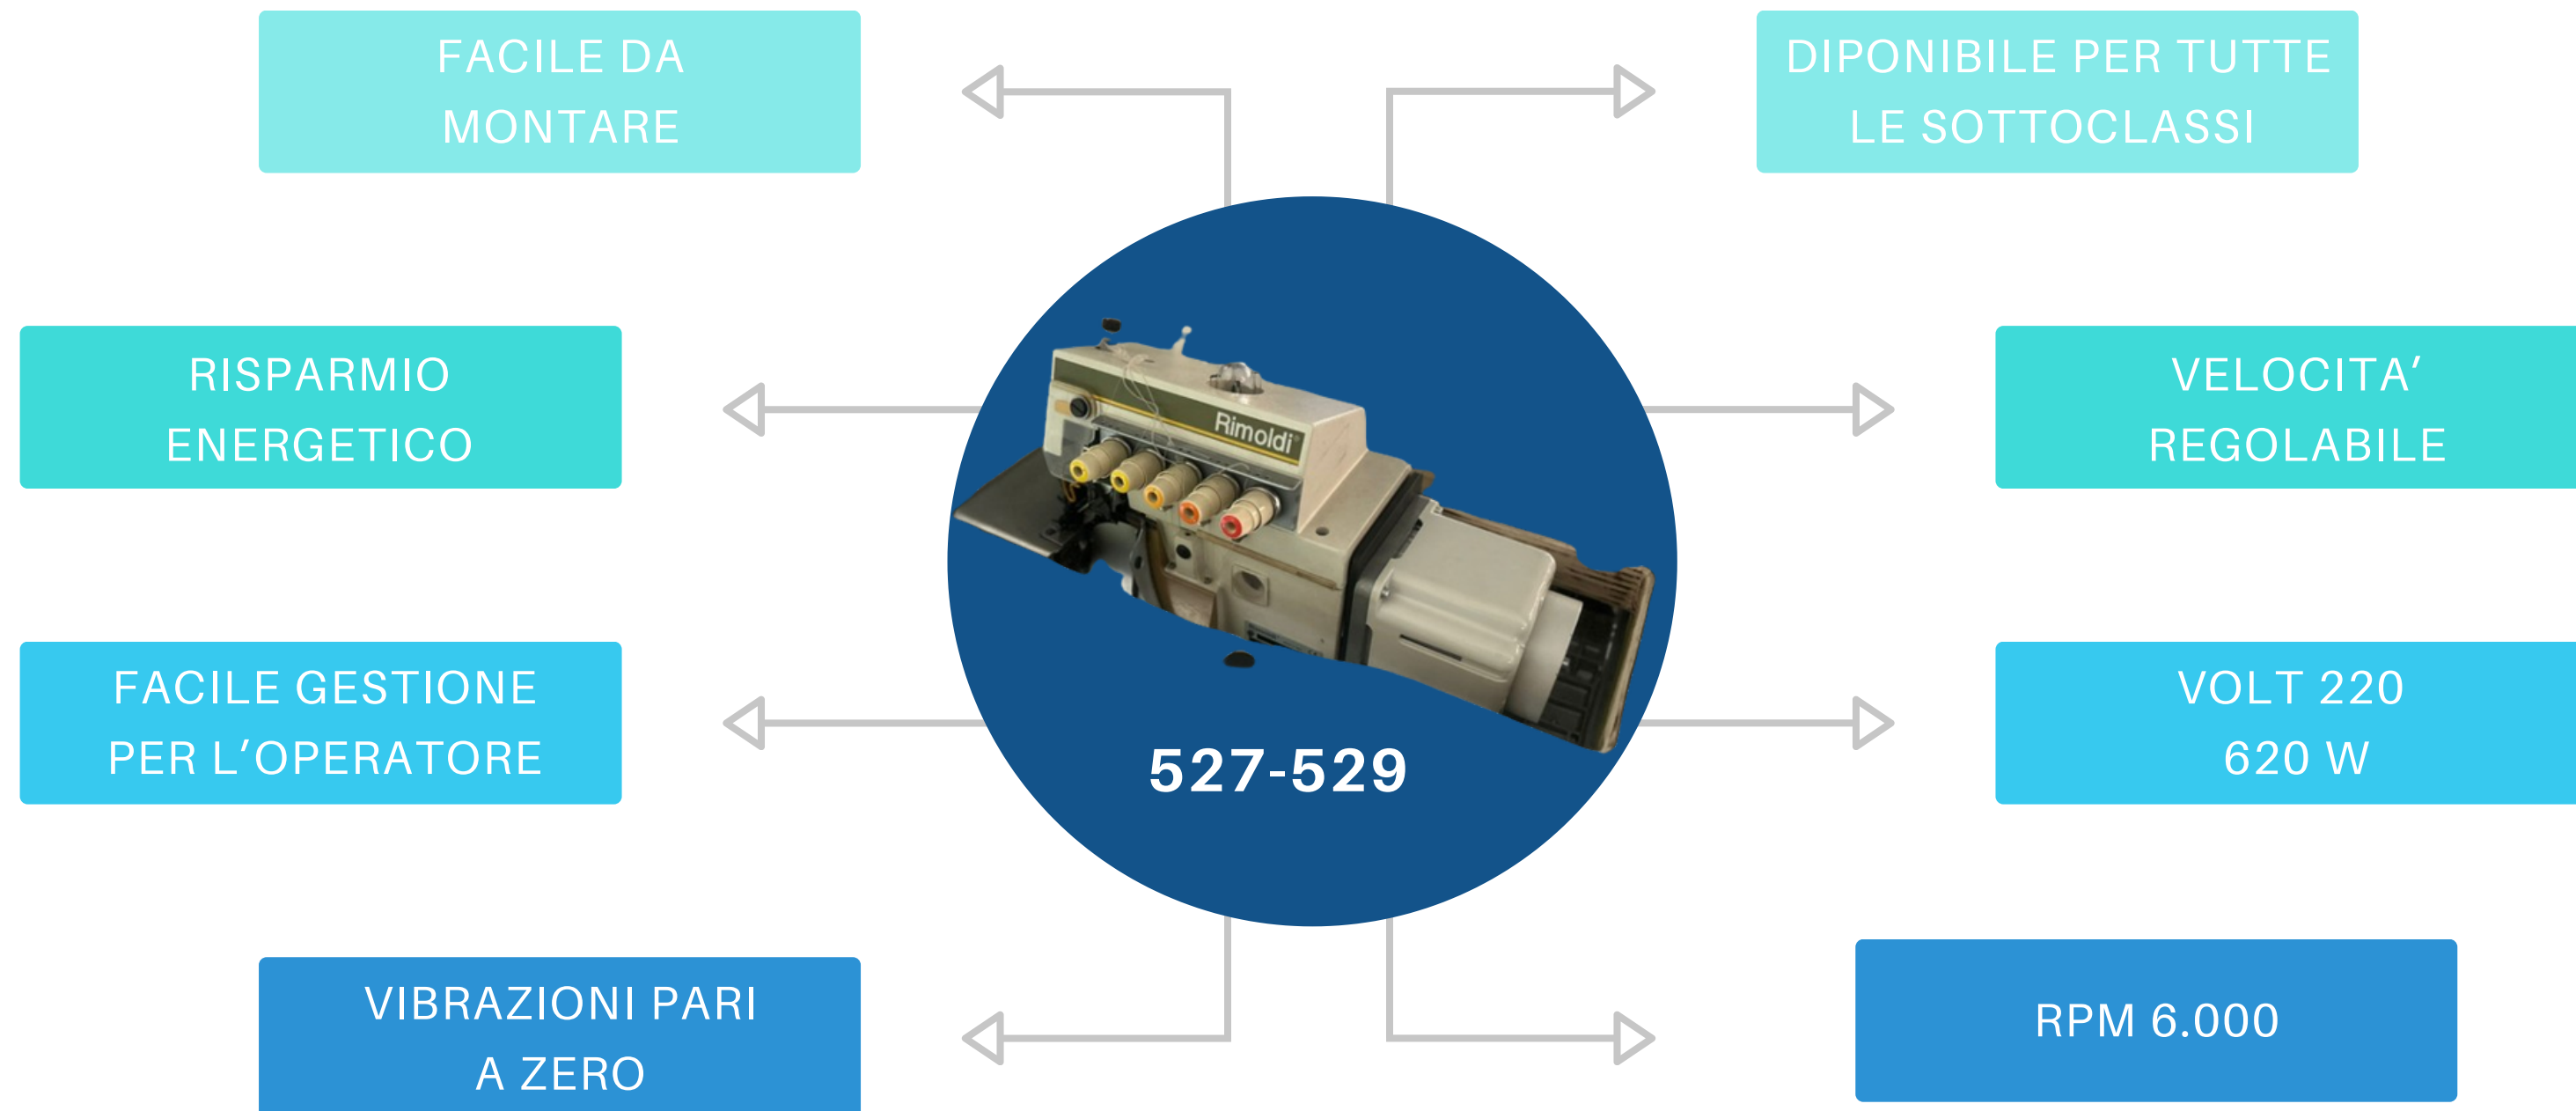

**MOTORE A 2458-DD/R
VEGA F27 - F29
Piazzamento normale
Tutte le sottoclassi**

**Kit completo con
dispositivo
alzapiedino
aspirataglia
catenella**

Motore

Controllo velocità
a tirante

Control box

Elettrovalvole

**PER
PIAZZAMENTO
SOMMERSO**

TAVOLA SPECIALE 120 X 55

**SOSTEGNO REGOLABILE
ALTEZZA 70/79 CM
LARGHEZZA 92 CM**

KIT MOTORE DIRECT DRIVE PER LA VOSTRA RIMOLDI

**Kit completo
senza
dispositivi**

Control box

Motore

Controllo velocità a tirante

MOTORE A 2458-DD/R 527-529 Piazzamento normale Tutte le sottoclassi

**Kit completo con
dispositivo
alzapiedino
aspirataglia
catenella**

Motore

Controllo velocità
a tirante

Control box

Elettrovalvole

**PER
PIAZZAMENTO
SOMMERSO**

TAVOLA SPECIALE 120 X 55

**SOSTEGNO REGOLABILE
ALTEZZA 70/79 CM
LARGHEZZA 92 CM**

KIT MOTORE DIRECT DRIVE PER LA VOSTRA RIMOLDI

**Kit completo
senza
dispositivi**