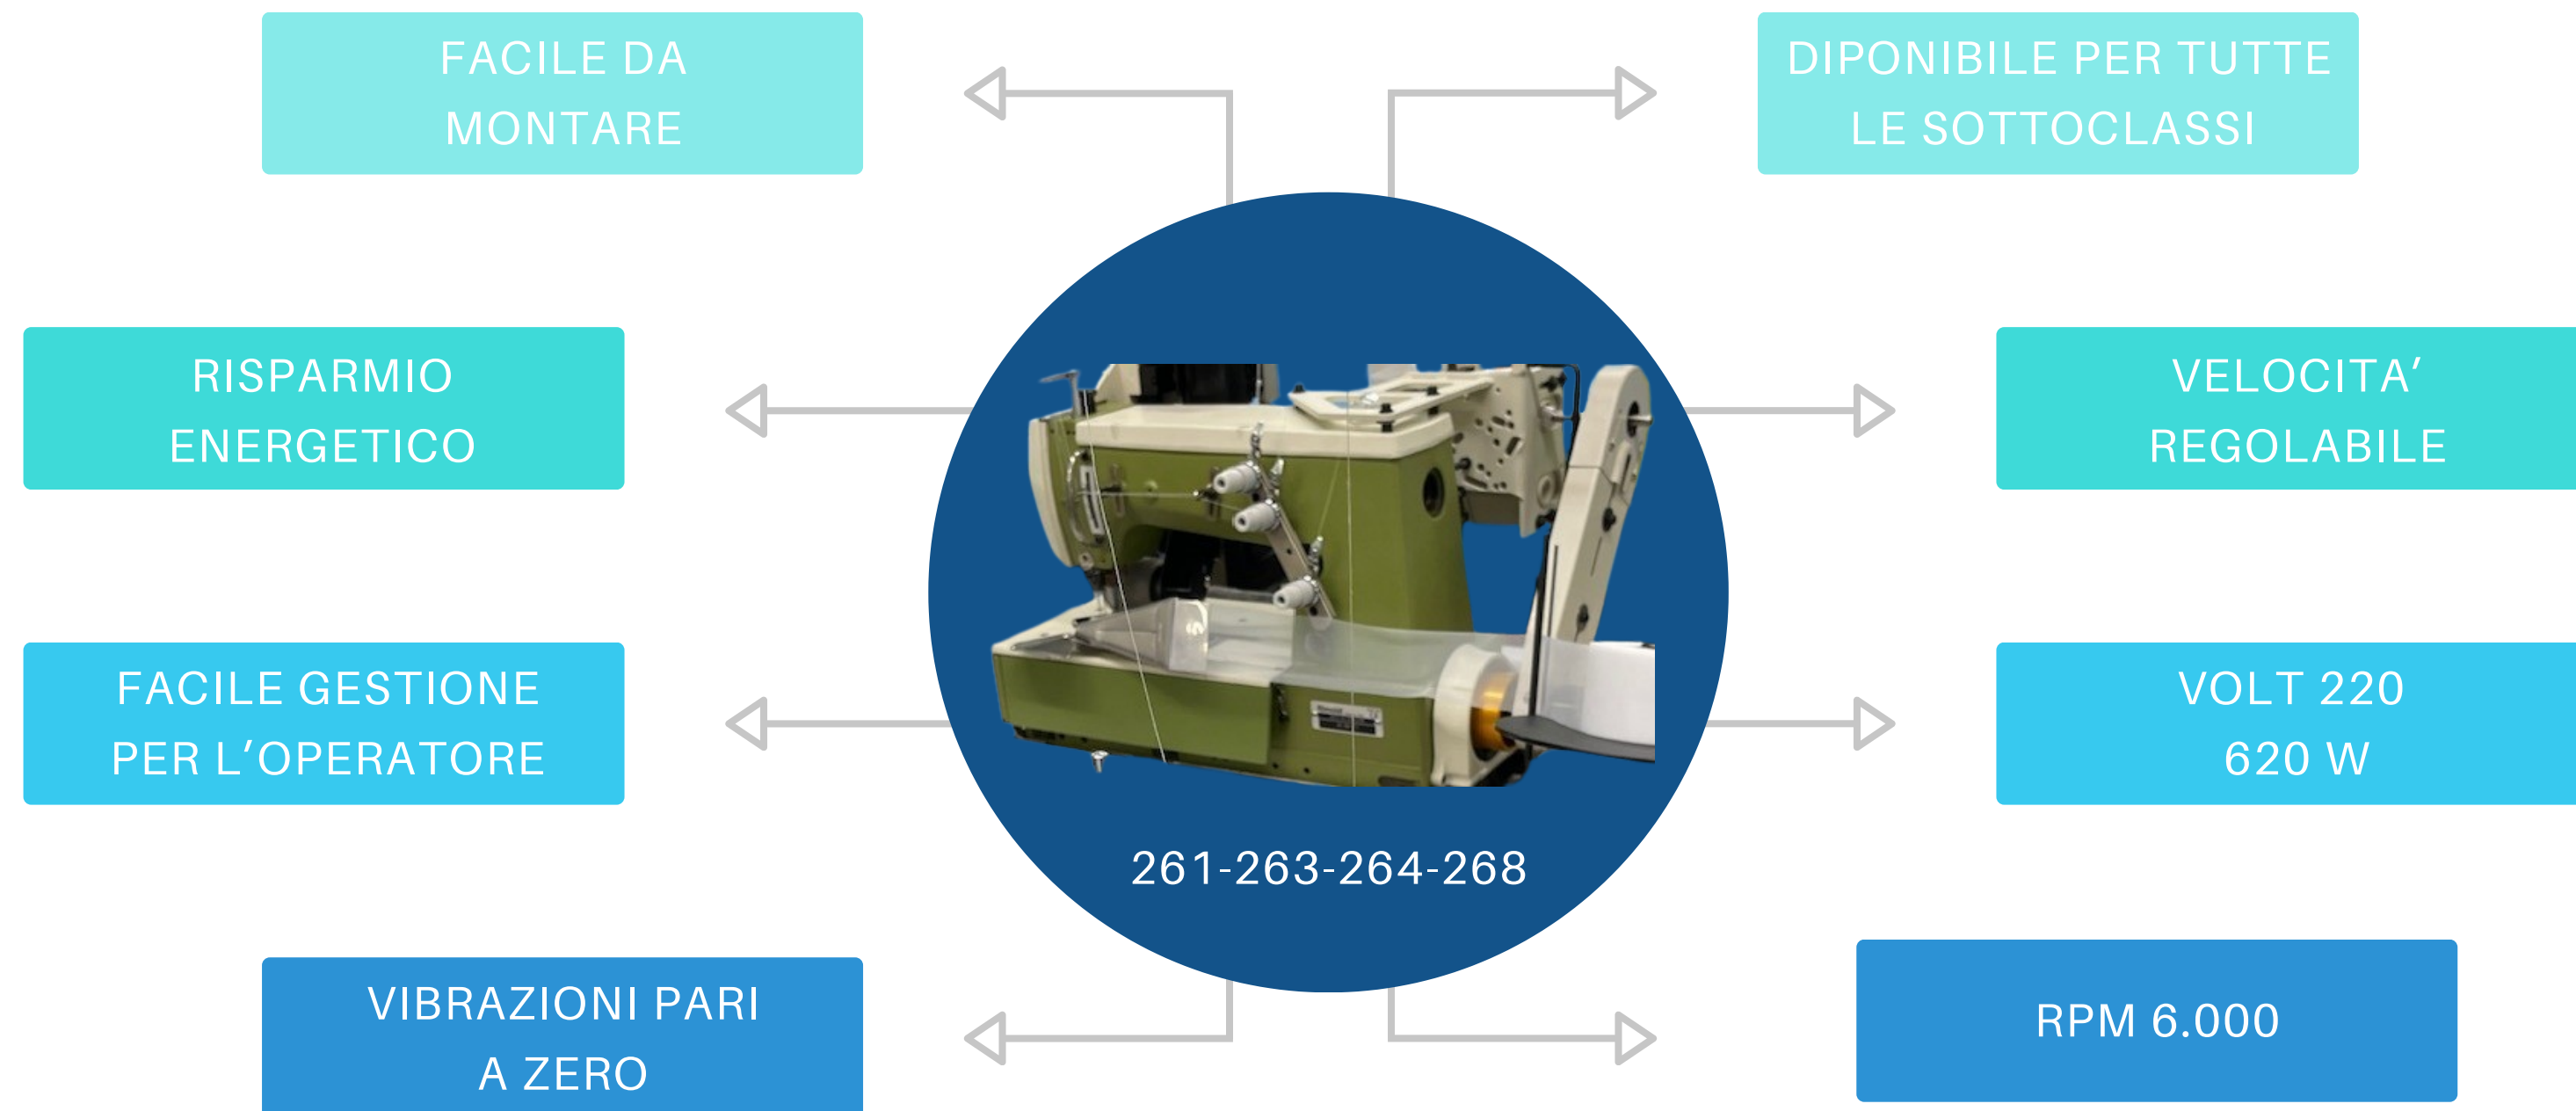

Motore

Controllo velocità
a tirante

Control box

Elettrovalvole

**PER
PIAZZAMENTO
SOMMERSO**

TAVOLA SPECIALE 120 X 55

**SOSTEGNO REGOLABILE
ALTEZZA 70/79 CM
LARGHEZZA 92 CM**

KIT MOTORE DIRECT DRIVE PER LA VOSTRA RIMOLDI

**Kit completo
senza
dispositivi**

**MOTORE A 2458-DD/L
261 - 263
264 - 268
Piazzamento normale
Tutte le sottoclassi**

**Kit completo con
dispositivo
alzapiedino
aspirataglia
catenella e rasafilo**

Control box