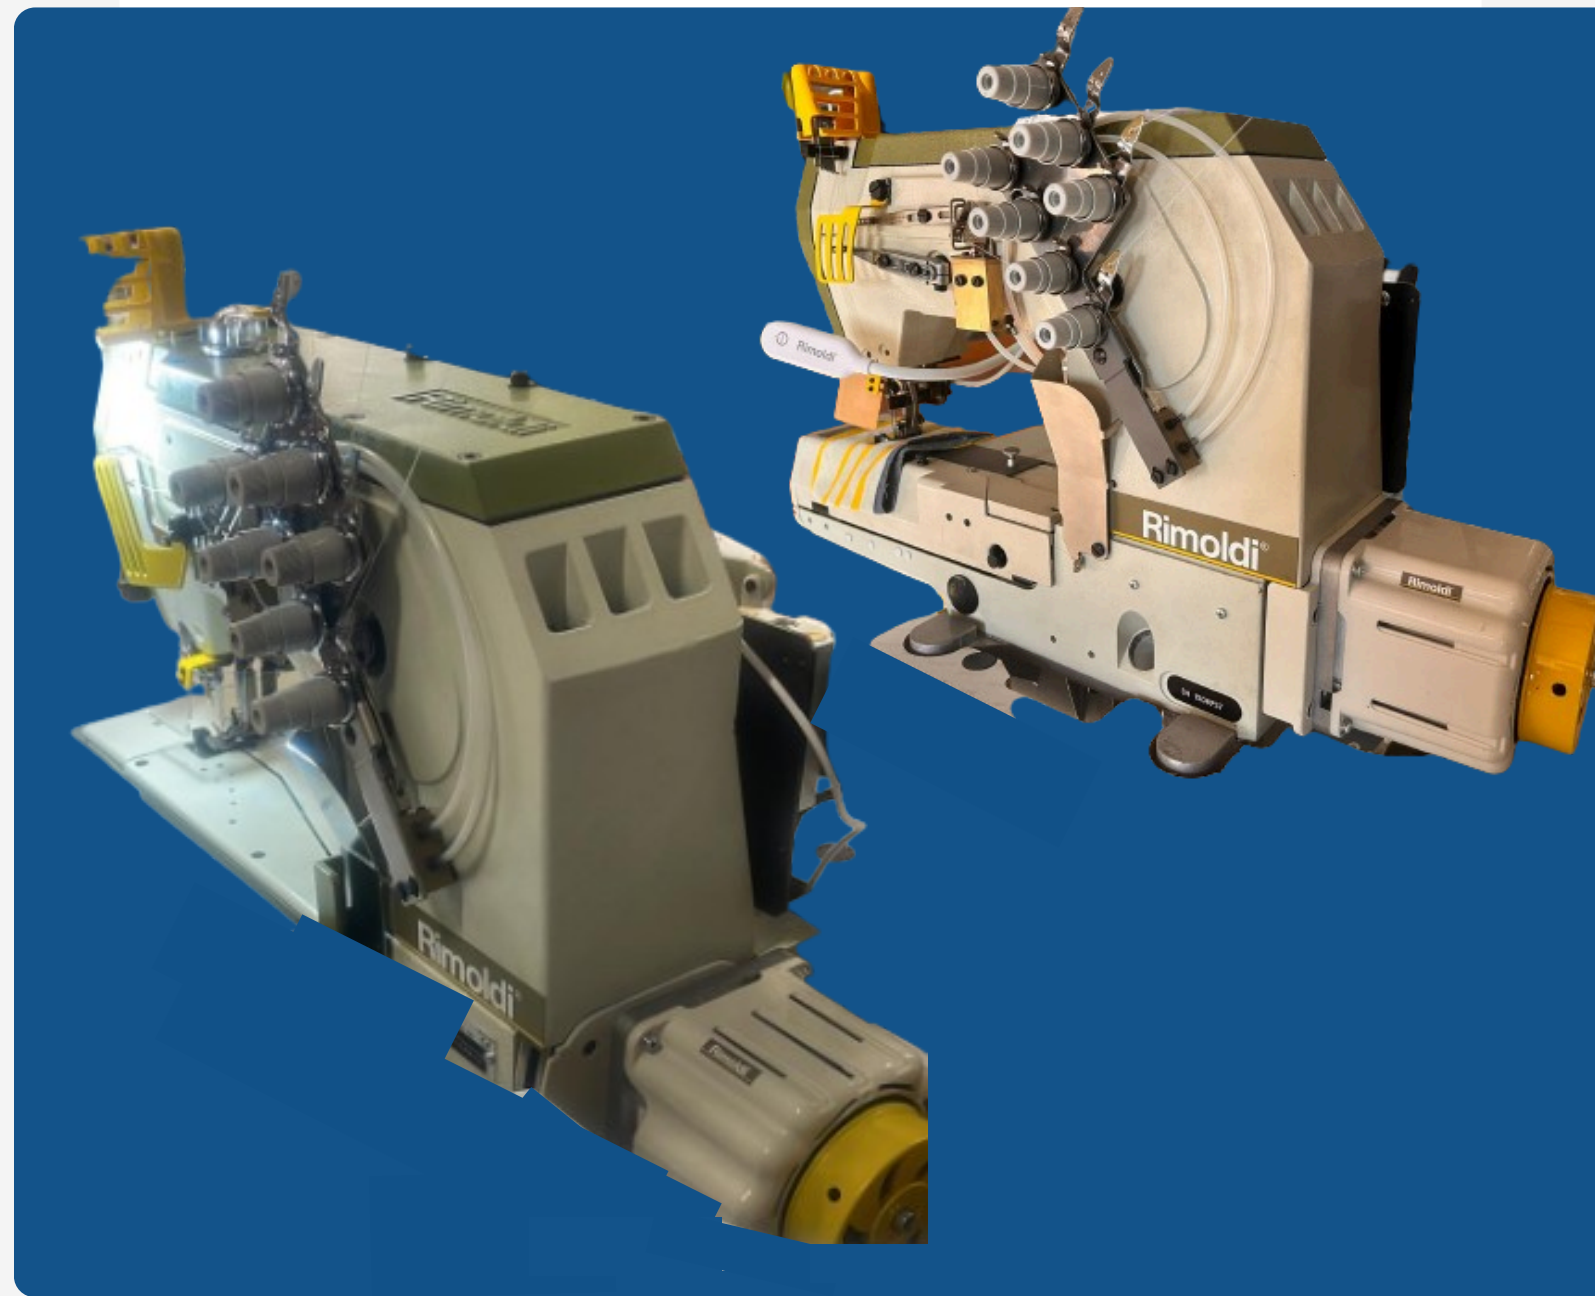

MOTORE A 2458-DD/L

F71 - F73
F61 - F63- F68
61T - 63T

**Piazzamento normale
Tutte le sottoclassi**