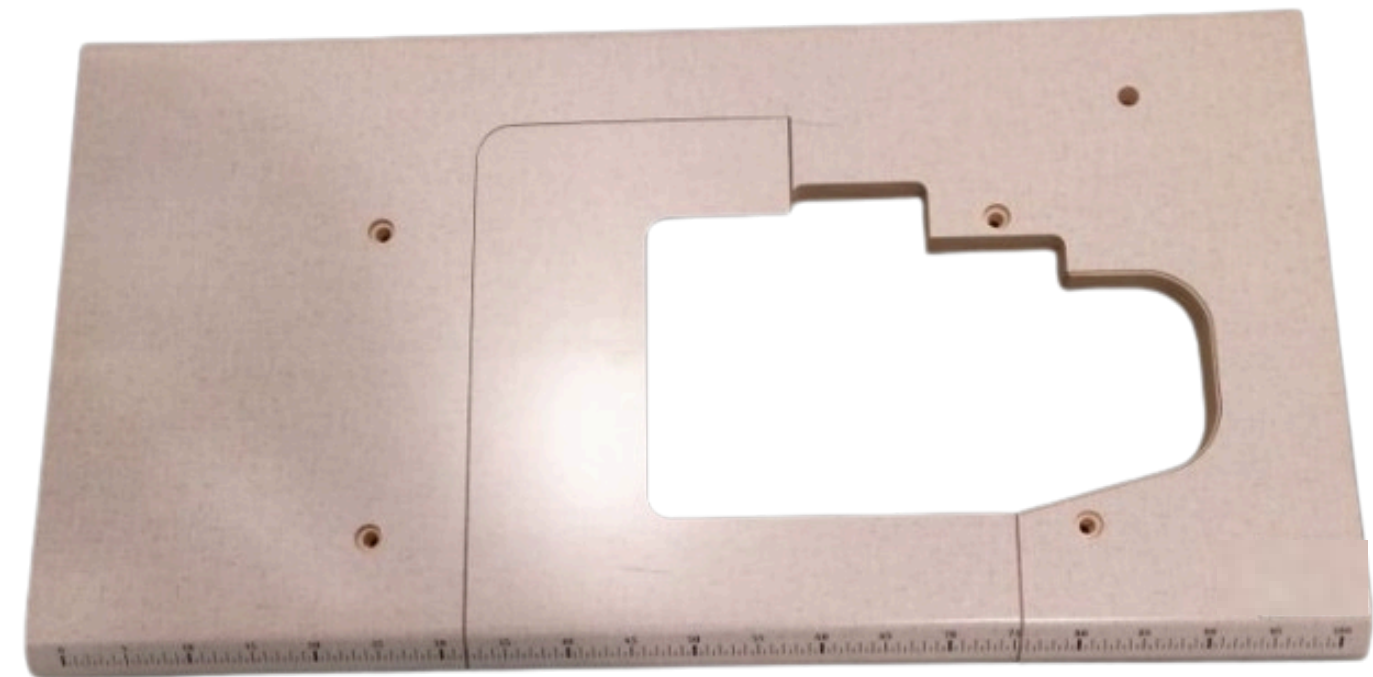

Controllo velocità a tirante

MOTORE A 2458-DD/R 527-529 Piazzamento normale Tutte le sottoclassi

**Kit completo con
dispositivo
alzapiedino
aspirataglia
catenella**

Motore

Controllo velocità
a tirante

Control box

Elettrovalvole

**PER
PIAZZAMENTO
SOMMERSO**

TAVOLA SPECIALE 120 X 55

**SOSTEGNO REGOLABILE
ALTEZZA 70/79 CM
LARGHEZZA 92 CM**

KIT MOTORE DIRECT DRIVE PER LA VOSTRA RIMOLDI

**Kit completo
senza
dispositivi**