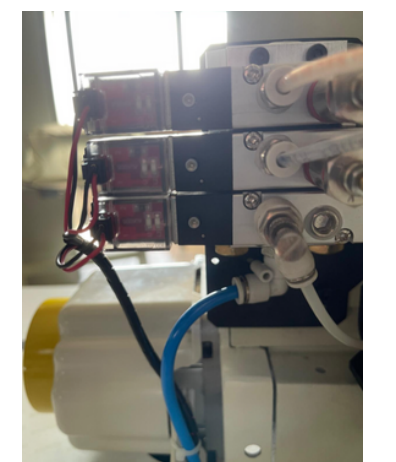

**MOTORE A 2458-DD/R
VEGA F27 - F29
Piazzamento normale
Tutte le sottoclassi**

**Kit completo con
dispositivo
alzapiedino
aspirataglia
catenella**

Motore

Controllo velocità
a tirante

Control box

Elettrovalvole

Controllo velocità a tirante

MOTORE A 2458-DD/R 527-529 Piazzamento normale Tutte le sottoclassi

**Kit completo con
dispositivo
alzapiedino
aspirataglia
catenella**

Motore

Controllo velocità
a tirante

Control box

Elettrovalvole

**PER
PIAZZAMENTO
SOMMERSO**

TAVOLA SPECIALE 120 X 55

**SOSTEGNO REGOLABILE
ALTEZZA 70/79 CM
LARGHEZZA 92 CM**

KIT MOTORE DIRECT DRIVE PER LA VOSTRA RIMOLDI

**Kit completo
senza
dispositivi**